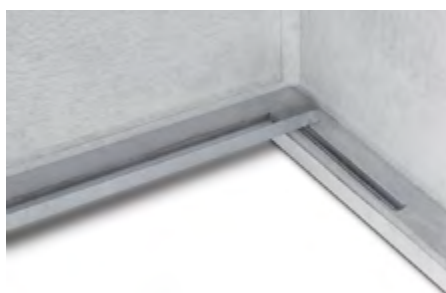

Variabilná obruba

Plynule nastaviteľná pre optimálne umiestnenie nádob a kontajnerov.

Vymeniteľné označenie druhov odpadu [voliteľné] - Kovový štítok, namontovaný na čelnej strane, upevnený špeciálnymi šróbkami.